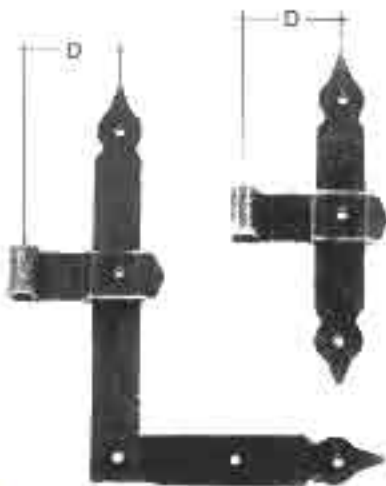

OCCHIELLO CENTRALE

3
25 x 3
30 x 3
35 x 4
40 x 5
50 x 5

PIASTRA COLLO RIALZATO H 35

8
25 x 3
30 x 3
35 x 4
40 x 5
50 x 5

OCCHIELLO A FILO

4
25 x 3
30 x 3
35 x 4
40 x 5
50 x 5

FERMAPERSIANE
Alta normale D.55
Anta doppia D.110

OCCHIELLO RIALZATO

5
25 x 3
30 x 3
35 x 4
40 x 5
50 x 5

D = Distanze dai centri

SQUADRE E CENTRALI

25 D.45
30 D.55
35 D.65
40 D.66

CENTRALI DOPPIE

25 D.70
30 D.80
35 D.90
40 D.90

2701
25 x 3 Ø 10
30 x 3 Ø 12
35 x 4 Ø 12
40 x 5 Ø 12
50 x 5 Ø 14
60 x 5 Ø 14